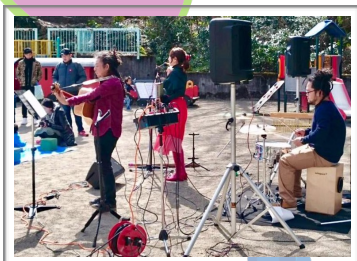

ながもり幼稚園 ながもり第二幼稚園 による
0歳児からの 特別講座

山のふもとの コンサート

3/17 (土)

参加無料
要予約

10:15~11:30 (10時~受付)

出演：かめさん & ともやさん(from THE STYLES)
まきせんせい G2さん

場所：ながもり第二幼稚園 園庭
(雨天の場合は室内で実施)

ギター、パーカッション、
ピアノ、うたの
アコースティックライブで
す♪

自然豊かな山のふもとにあ
る幼稚園のお庭で、お陽様
の光を浴びて音楽をたのし
みましょう。

前日までお申し込みいただけますが、駐車場を安全にお使いいただくため、予定よりも早く締め切らせていただくことがございます。

対象：未就園児(年齢は問いません)

持ち物：飲み物用コップ

おやつがあります！

!!今月は、ながもり第二幼稚園での公演です!!

☆☆事前にお電話☎にて御申し込み下さい☆☆
ご予約は… ながもり第二幼稚園 058-243-5768